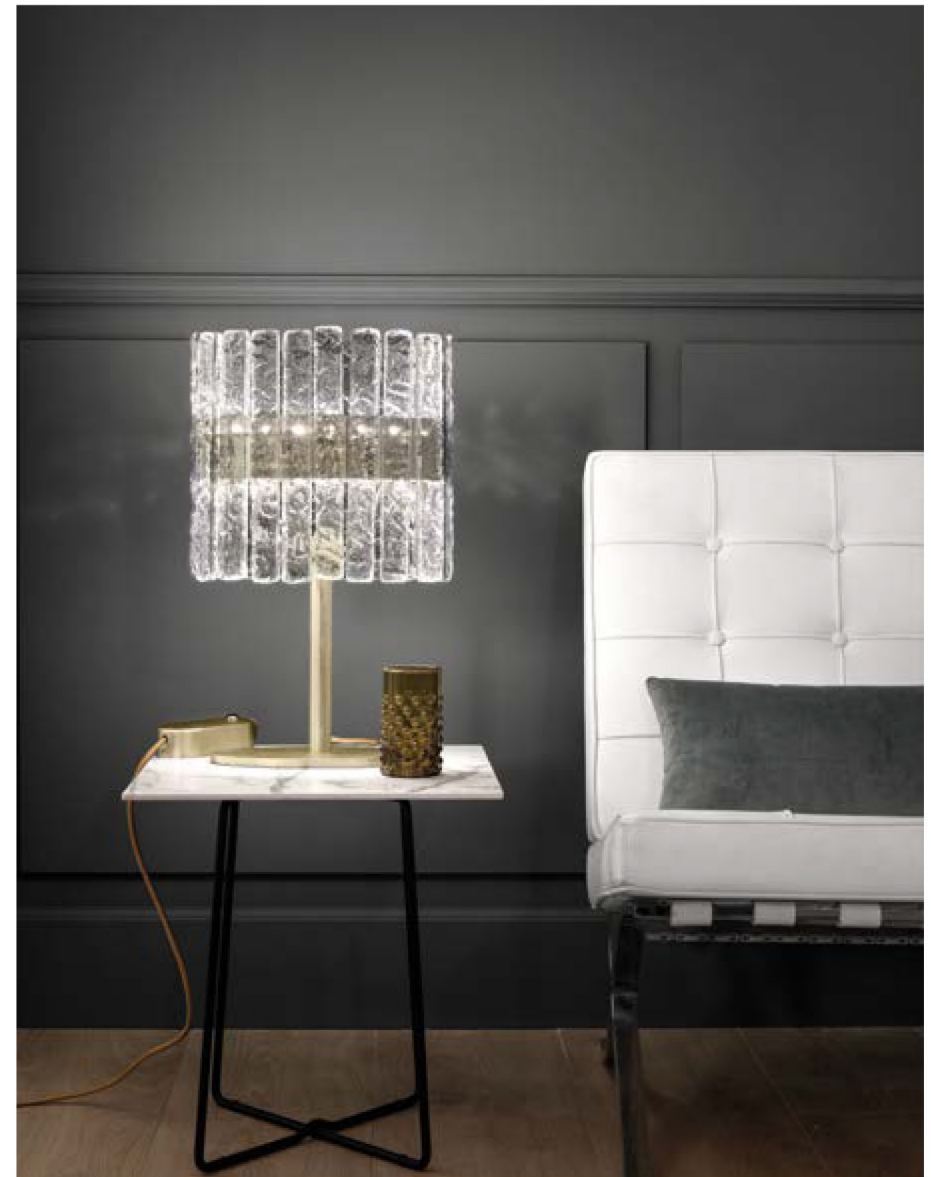

# Vegas

VEGAS VRT 70  
VEGAS VRT 140  
VEGAS VRT 180

IT Vegas è liberamente ispirata all'architettura della città che non dorme mai, Las Vegas. Le iconiche luci Art Decò dallo stile classico e geometrico sono reinterpretate in chiave contemporanea, accostando vetro e metallo utilizzando le più moderne tecniche di lavorazione.

IT Vegas is loosely inspired by the architecture of Las Vegas, the city that never sleeps. With their classic geometric style, the iconic Art Deco lights are reinterpreted in a contemporary key, combining glass and metal using the most modern manufacturing techniques.

DESIGN BY  
MARC SADLER

SUSPENSION  
APPLIQUE  
TABLE LAMP

VEGAS A P VRT

VEGAS A G VRT

VEGAS S OV 120

VEGAS VRT 70  
VEGAS VRT 140  
VEGAS VRT 180

VEGAS TL G