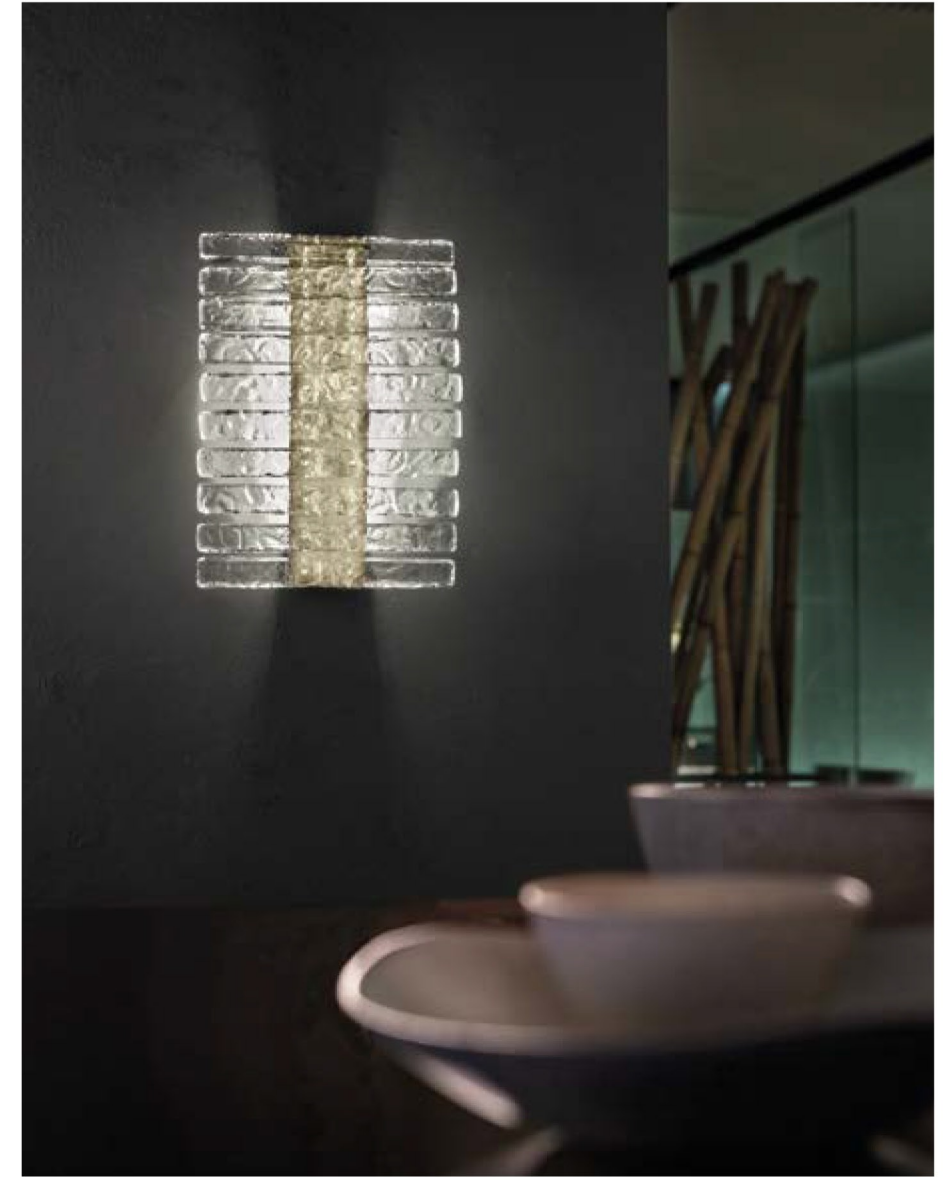

# Vegas

VEGAS VRT 70  
VEGAS VRT 140  
VEGAS VRT 180

IT Vegas è liberamente ispirata all'architettura della città che non dorme mai, Las Vegas. Le iconiche luci Art Decò dallo stile classico e geometrico sono reinterpretate in chiave contemporanea, accostando vetro e metallo utilizzando le più moderne tecniche di lavorazione.

IT Vegas is loosely inspired by the architecture of Las Vegas, the city that never sleeps. With their classic geometric style, the iconic Art Deco lights are reinterpreted in a contemporary key, combining glass and metal using the most modern manufacturing techniques.

DESIGN BY  
MARC SADLER

SUSPENSION  
APPLIQUE  
TABLE LAMP

VEGAS A P VRT

VEGAS A G VRT

VEGAS S OV 120

VEGAS VRT 70  
VEGAS VRT 140  
VEGAS VRT 180

VEGAS TL G