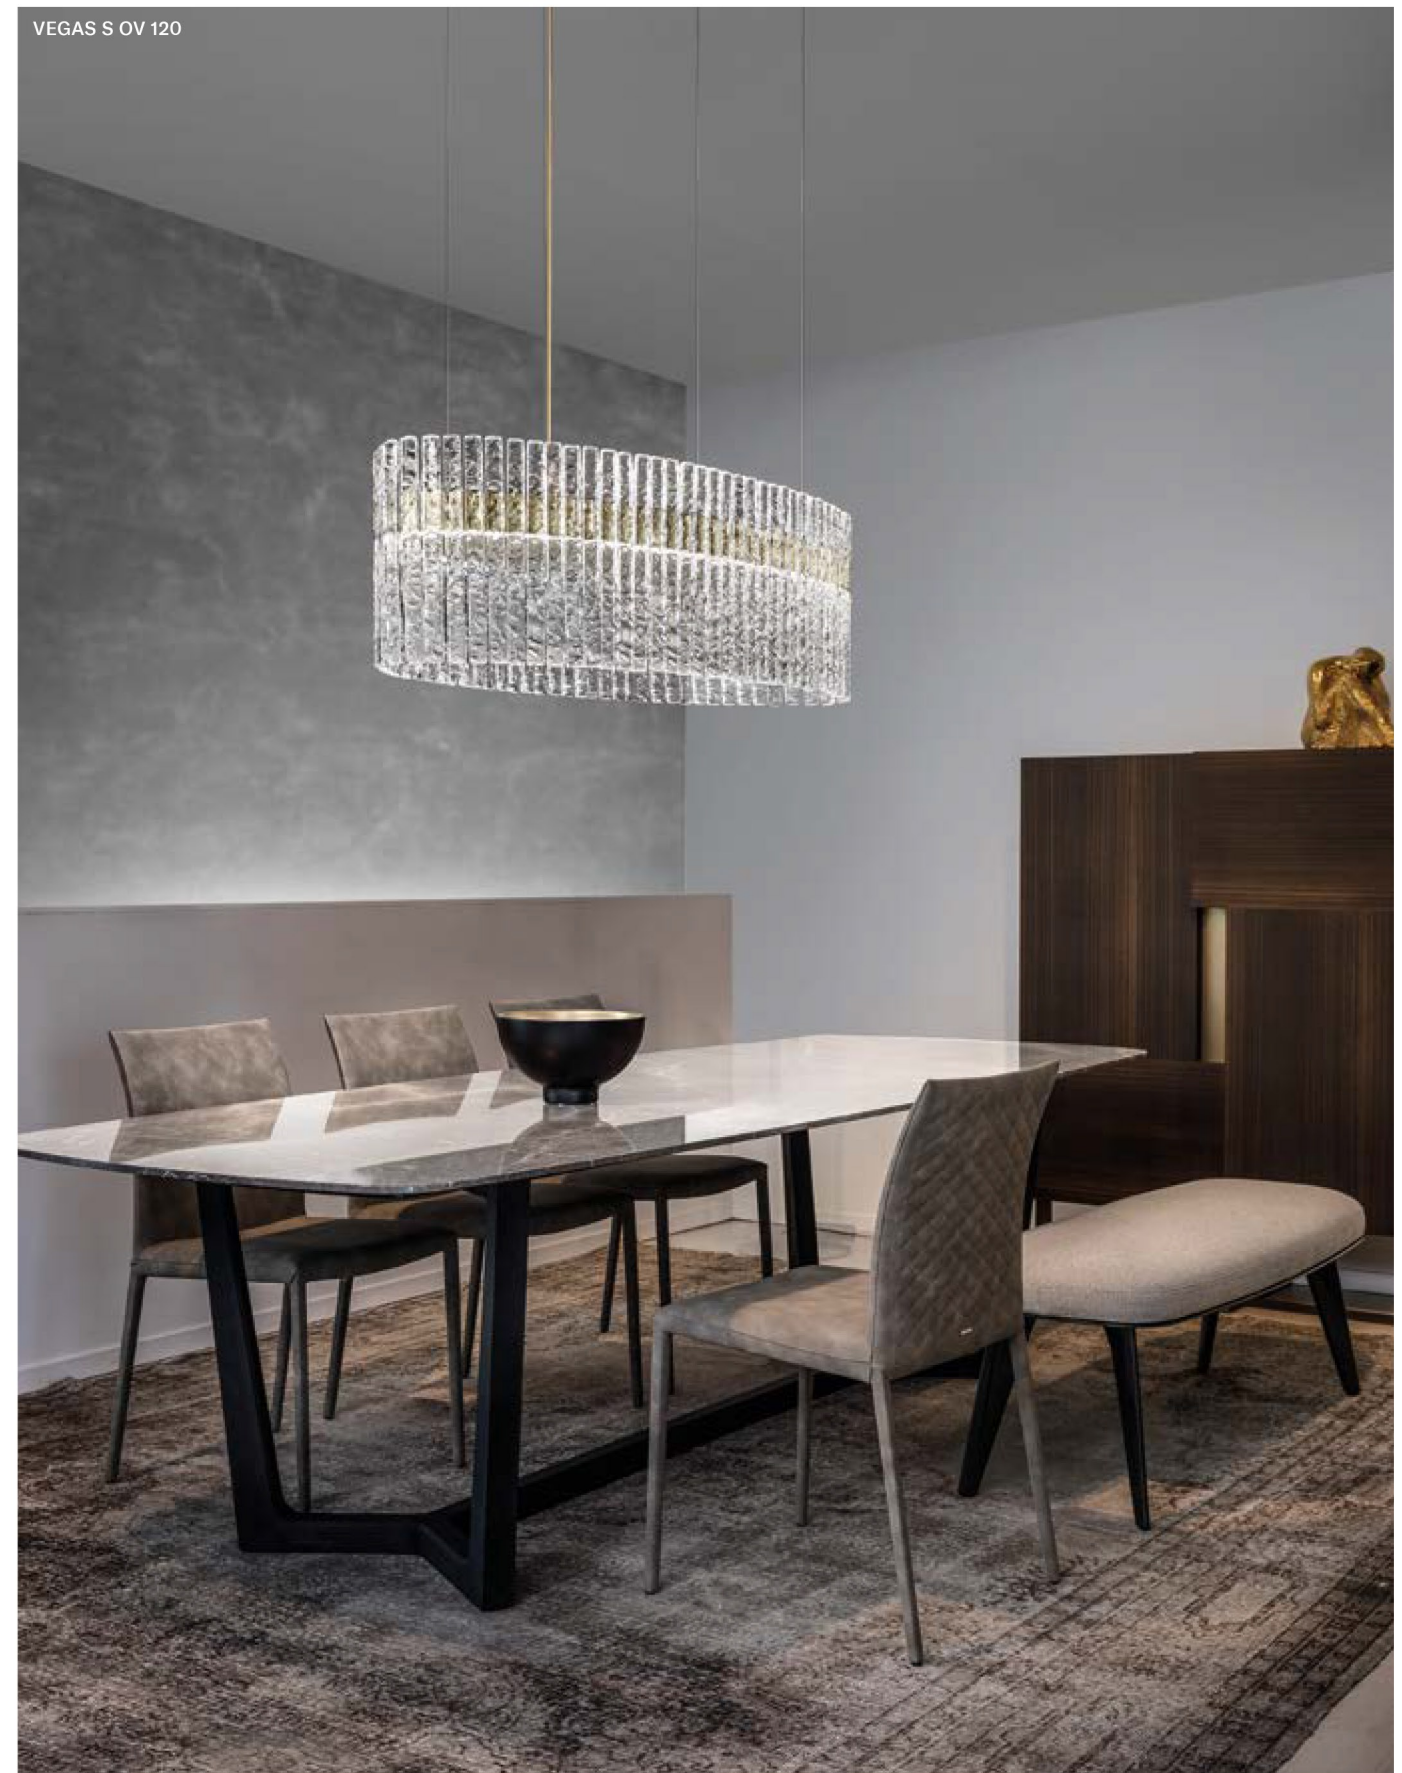

# Vegas

VEGAS VRT 70  
VEGAS VRT 140  
VEGAS VRT 180

IT Vegas è liberamente ispirata all'architettura della città che non dorme mai, Las Vegas. Le iconiche luci Art Decò dallo stile classico e geometrico sono reinterpretate in chiave contemporanea, accostando vetro e metallo utilizzando le più moderne tecniche di lavorazione.

DESIGN BY  
MARC SADLER

SUSPENSION  
APPLIQUE  
TABLE LAMP

VEGAS A P VRT

VEGAS A G VRT

VEGAS S OV 120

VEGAS VRT 70  
VEGAS VRT 140  
VEGAS VRT 180

VEGAS TL G